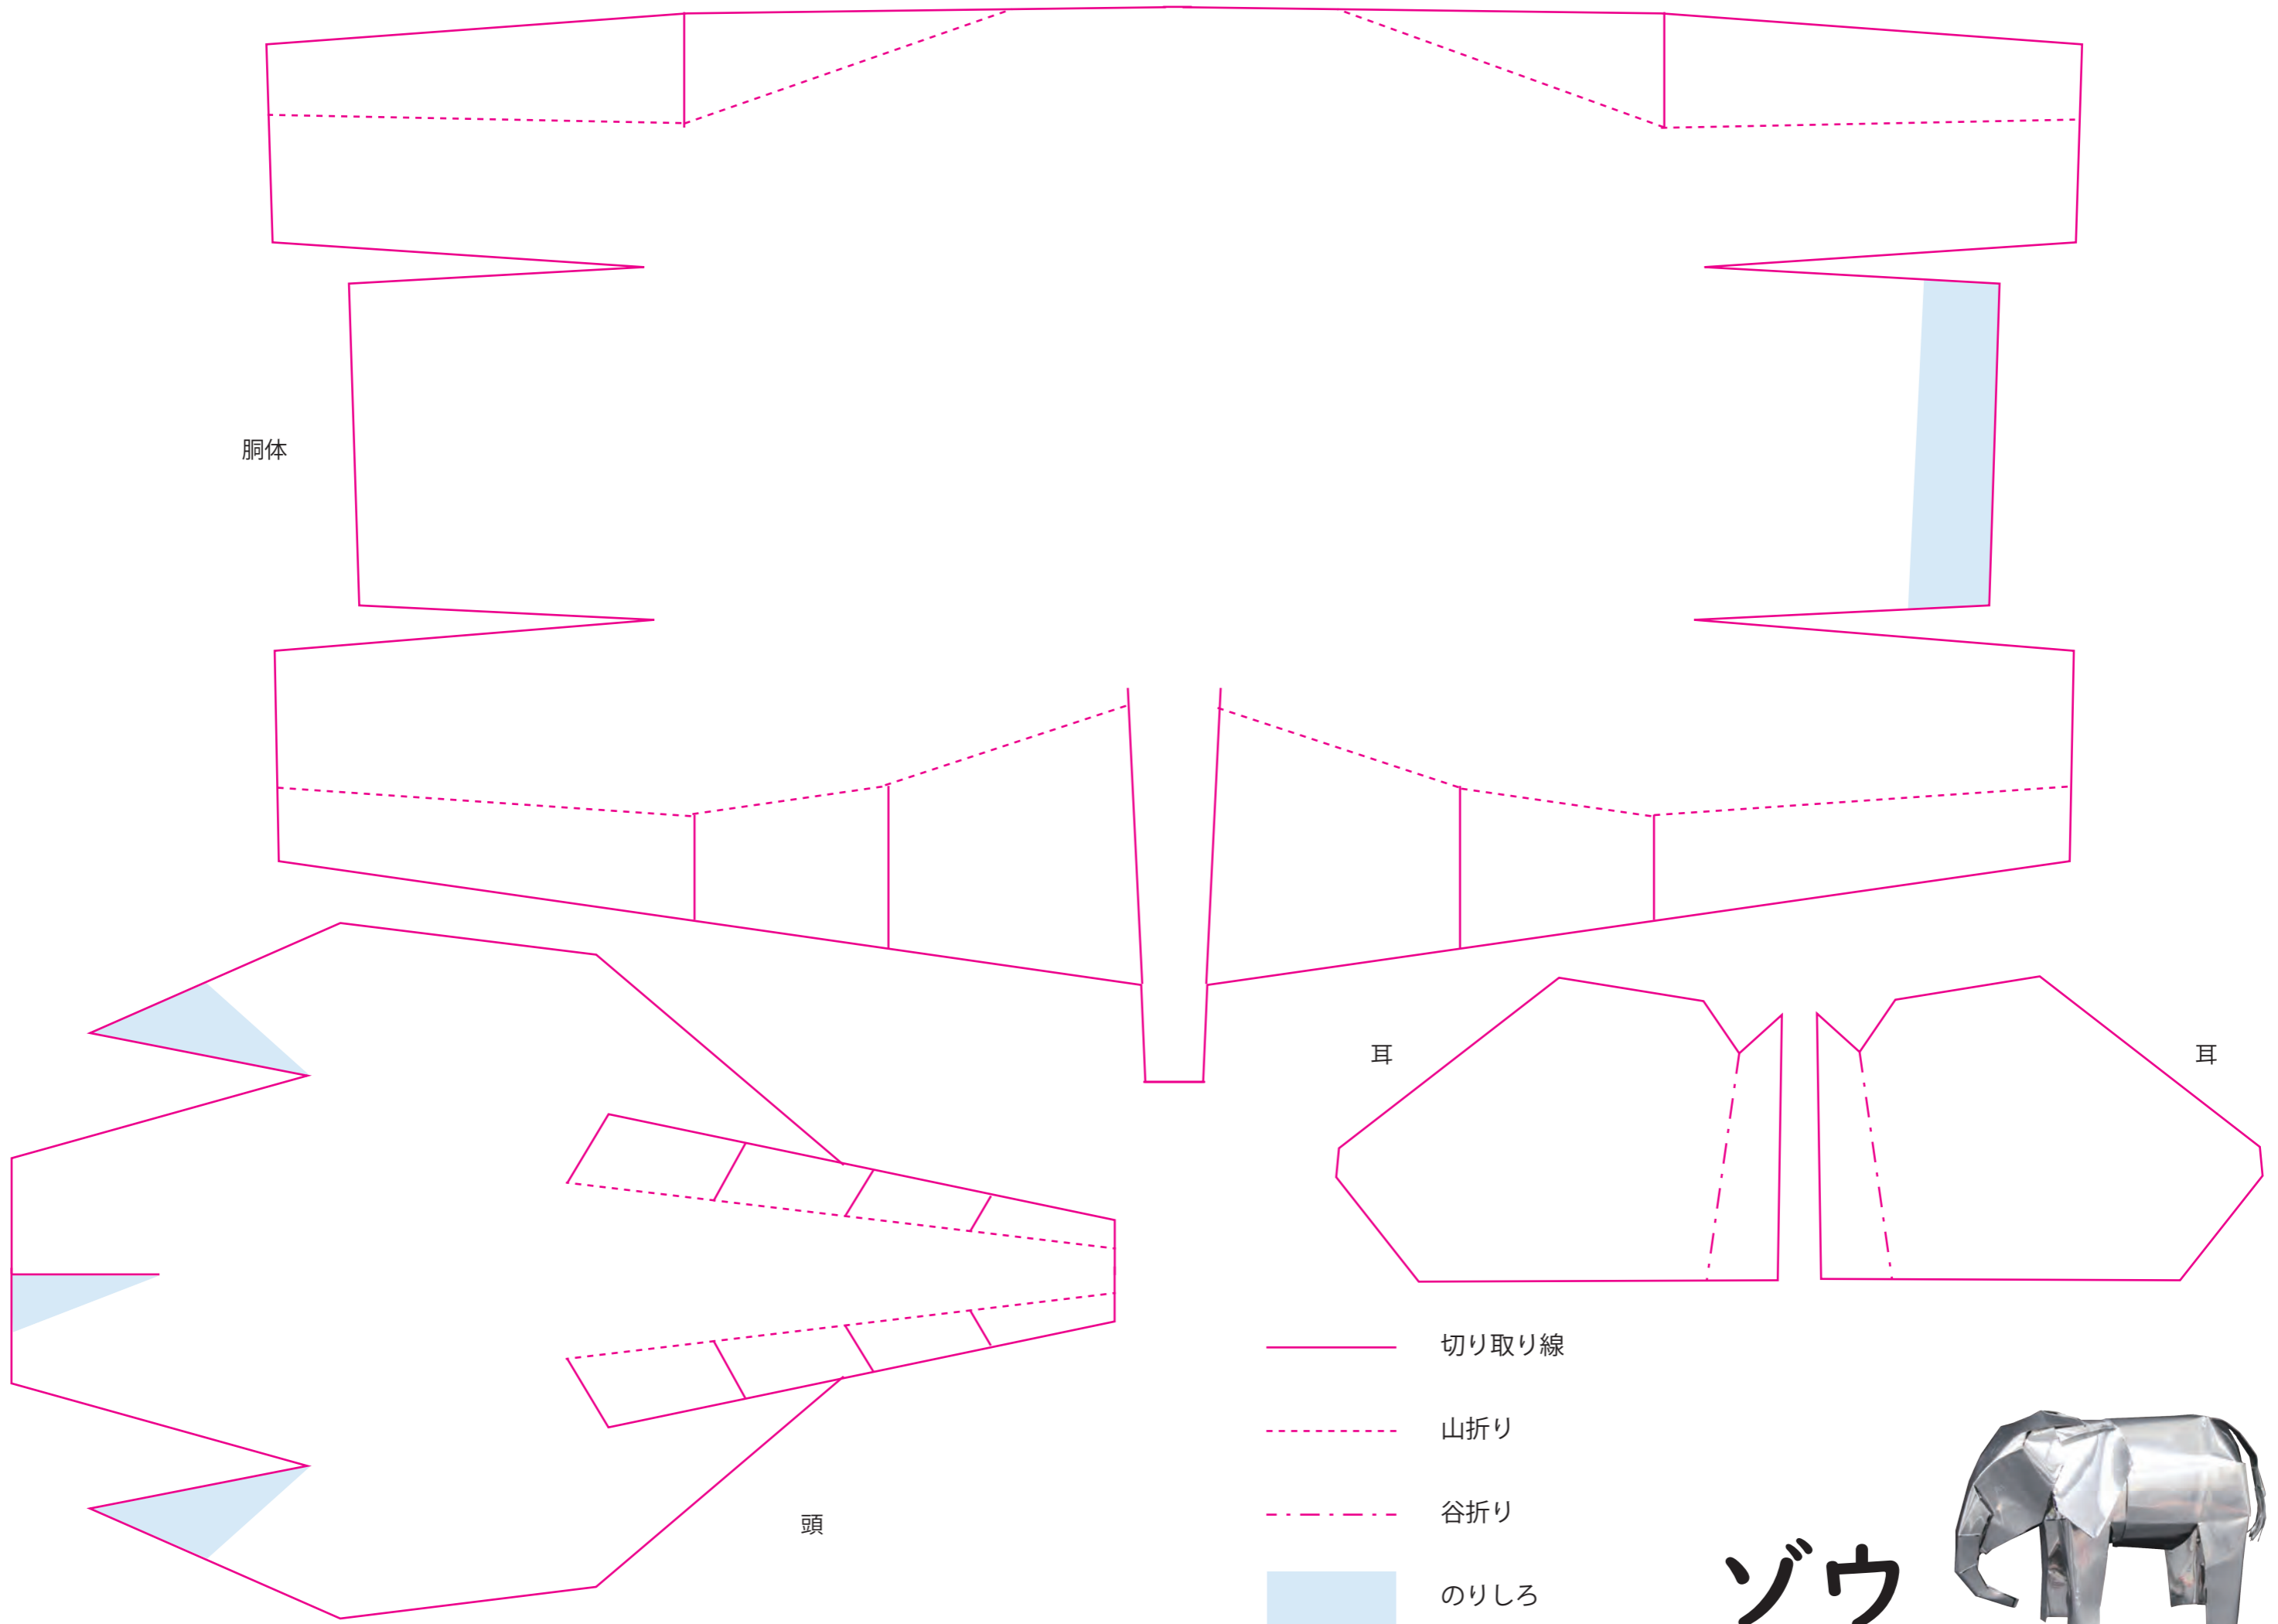

耳

耳

胴体

頭

-  切り取り線
-  山折り
-  谷折り
-  のりしろ

イヌ

- 切り取り線
- - - 山折り
- · - 谷折り
- のりしろ

胴体

頭

耳

耳

首 (背中側)

首 (腹側)

角

角

胸

キリン